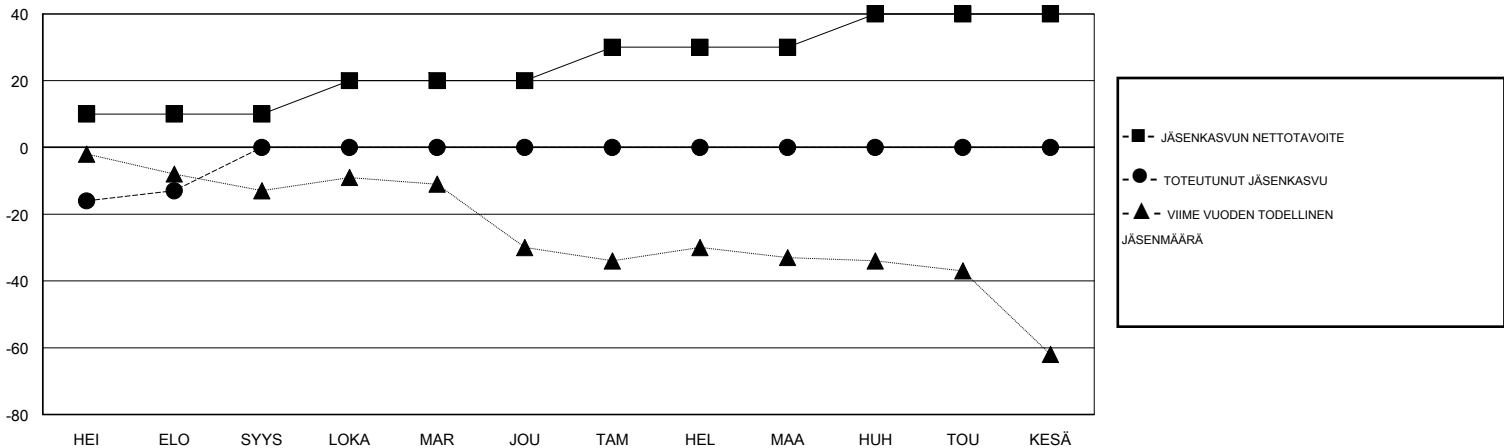

MONTHLY MEMBERSHIP PROGRESS REPORT

District 107 I

Results as of: 8/31/2019

GMT:

SIJAINI FINLAND

GMT VAALIPIIRI

Klubit				jäsenä			
TULOKSET 2019-2020				TULOKSET 2019-2020			
NELJÄNNES	UUDEN KLUBIN TAVOITE	UUDET KLUBIT	LOPETETUT KLUBIT	NELJÄNNES	JÄSENKASVUN NETTOTAVOITE	TOTEUTUNUT JÄSENKASVU	POISTETUT JÄSENET (mukaan lukien siirrot)
HEI/ELO/SYYS	0	0	0	HEI/ELO/SYYS	10	9	21
LOKA/MAR/JOU	1	0	0	LOKA/MAR/JOU	10	0	0
TAM/HEL/MAA	0	0	0	TAM/HEL/MAA	10	0	0
HUH/TOU/KESÄ	1	0	0	HUH/TOU/KESÄ	10	0	0

TAVOITTEET JA UUDET KLUBIT, KUMULATIIVINEN

TAVOITTEET JA JÄSENET, KUMULATIIVINEN

LAKKAUTETUT KLUBIT: 0

2 CLUBS OF 54 LISÄNNYT YHDEN TAI USEAMMAN UUTTA JÄSENTÄ

SUKUPUOLIJAKAUMA

MIES 846 (75.67%)
NAINEN 272 (24.33%)