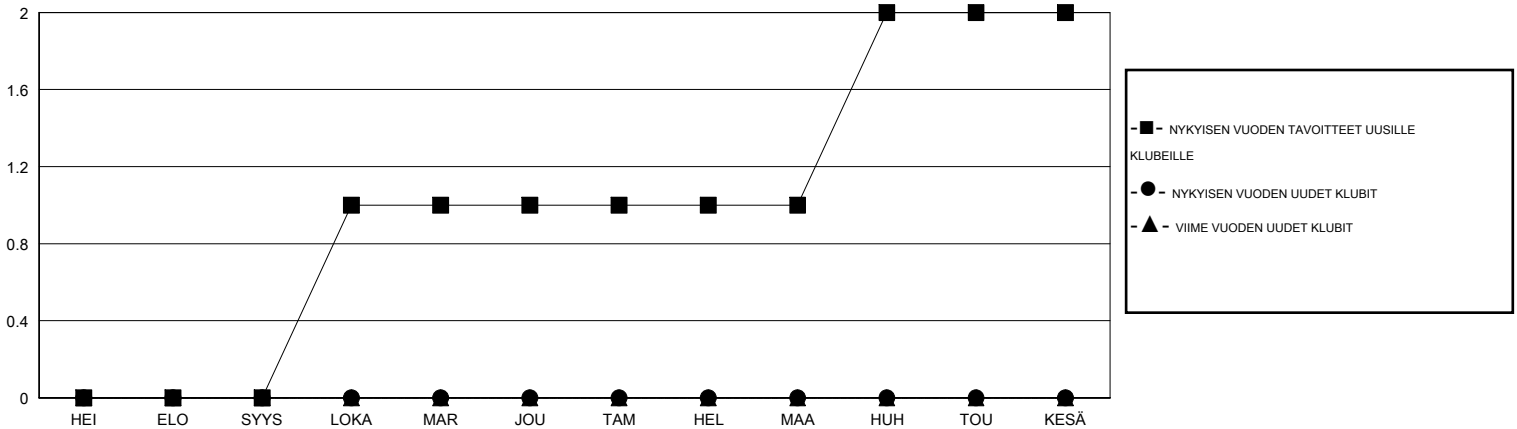

MONTHLY MEMBERSHIP PROGRESS REPORT

District 107 I

Results as of: 8/31/2019

GMT:

SIJAINI FINLAND

GMT VAALIPIIRI

Klubit				jäsenä			
TULOKSET 2019-2020				TULOKSET 2019-2020			
NELJÄNNES	UUDEN KLUBIN TAVOITE	UUDET KLUBIT	LOPETETUT KLUBIT	NELJÄNNES	JÄSENKASVUN NETTOTAVOITE	TOTEUTUNUT JÄSENKASVU	POISTETUT JÄSENET (mukaan lukien siirrot)
HEI/ELO/SYYS	0	0	0	HEI/ELO/SYYS	10	9	21
LOKA/MAR/JOU	1	0	0	LOKA/MAR/JOU	10	0	0
TAM/HEL/MAA	0	0	0	TAM/HEL/MAA	10	0	0
HUH/TOU/KESÄ	1	0	0	HUH/TOU/KESÄ	10	0	0

TAVOITTEET JA UUDET KLUBIT, KUMULATIIVINEN

TAVOITTEET JA JÄSENET, KUMULATIIVINEN

LAKKAUTETUT KLUBIT: 0

2 CLUBS OF 54 LISÄNNYT YHDEN TAI USEAMMAN UUTTA JÄSENTÄ

SUKUPUOLIJAKAUMA

MIES 846 (75.67%)
NAINEN 272 (24.33%)